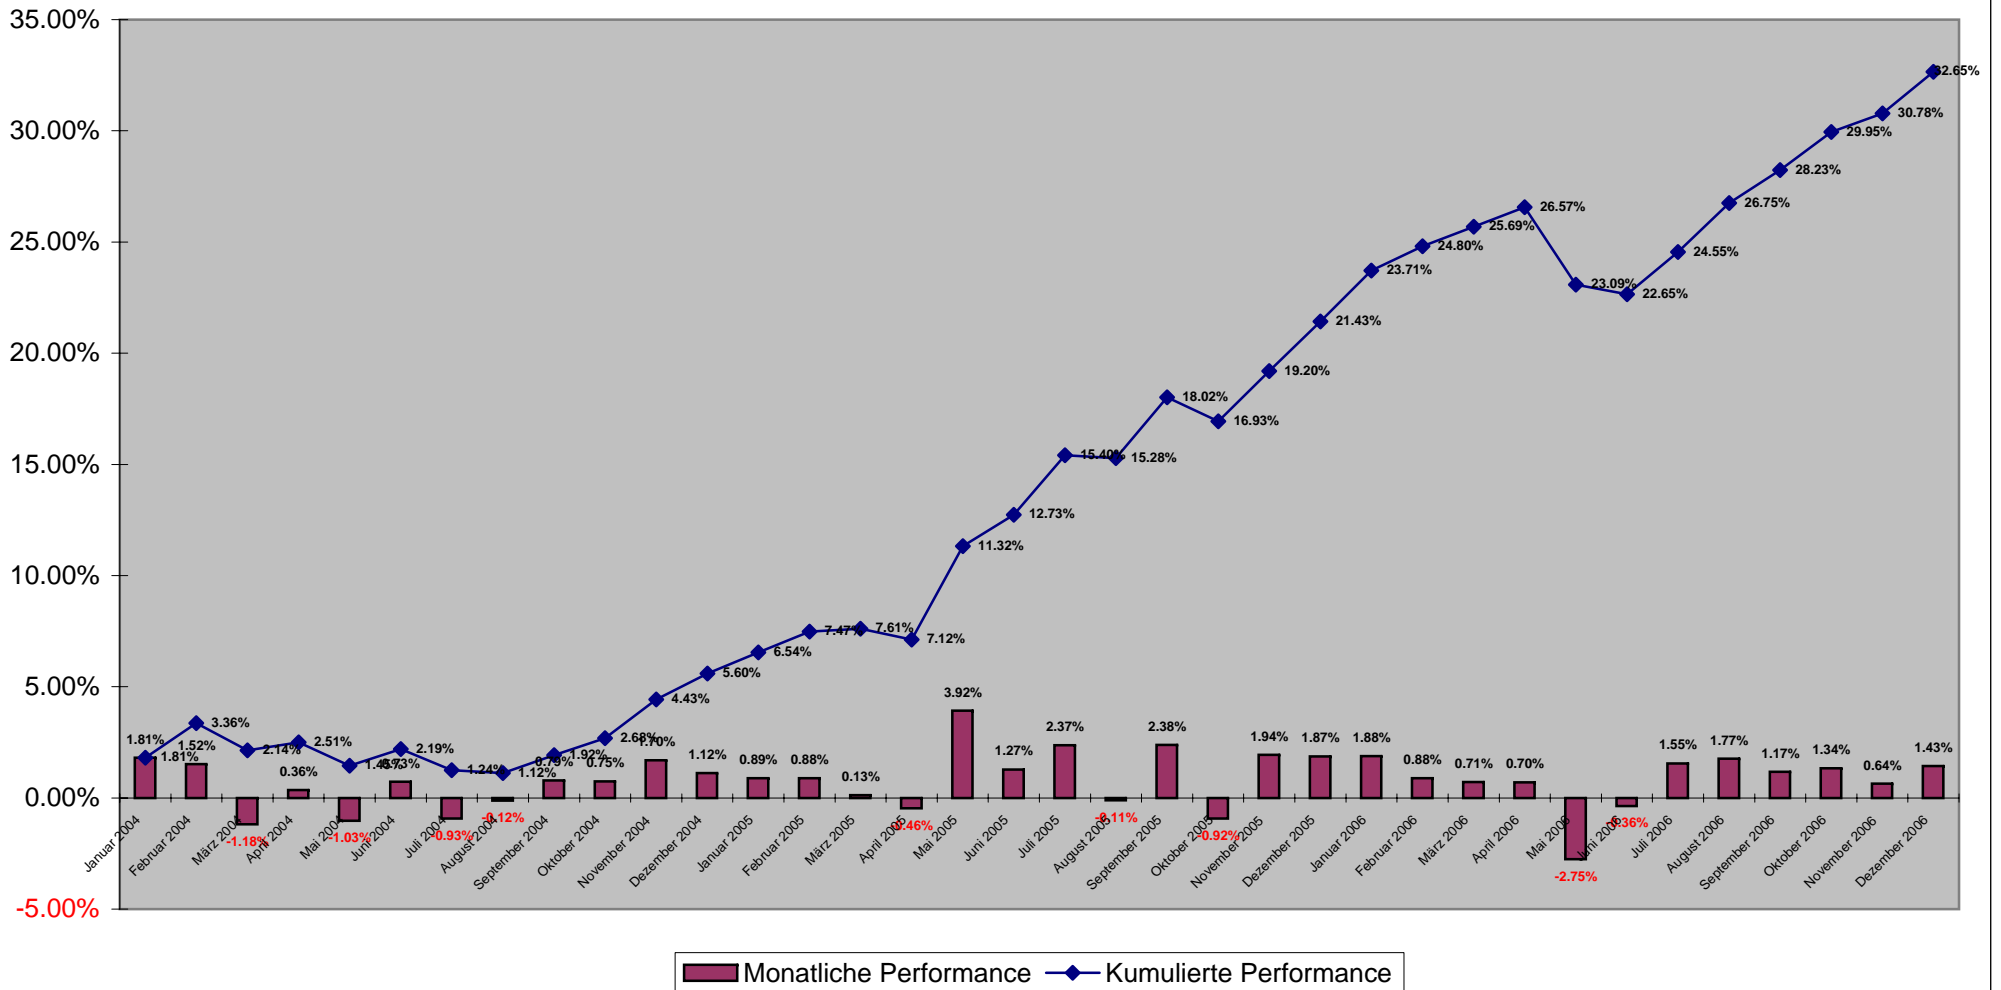

CHF / Ertrag

Performance Anlagestrategie

DELTA Investment Partner AG

CHF / Konservativ

Performance Anlagestrategie

DELTA Investment Partner AG

CHF / Ausgewogen

Performance Anlagestrategie

DELTA Investment Partner AG

CHF / Dynamisch

Performance Anlagestrategie

DELTA Investment Partner AG

CHF / Aktien

Performance Anlagestrategie DELTA Investment Partner AG