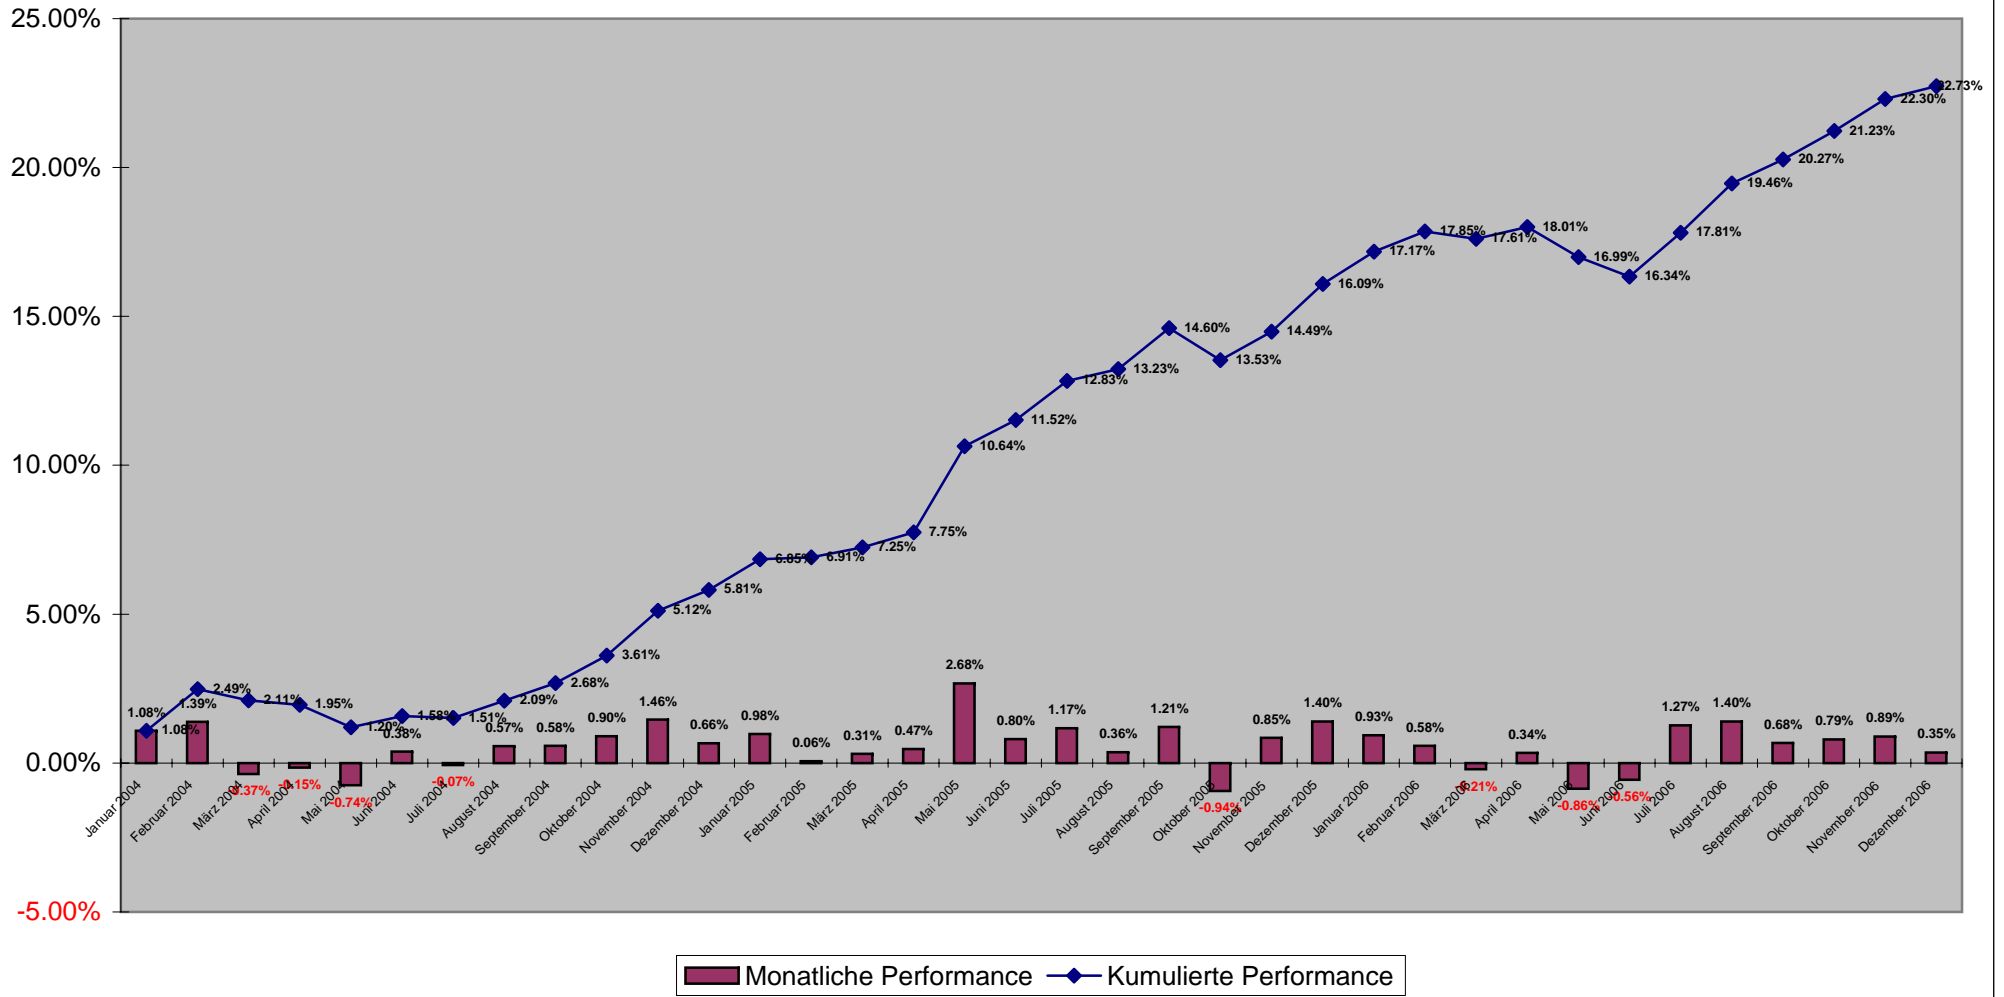

CHF / Ertrag

Performance Anlagestrategie

DELTA Investment Partner AG

CHF / Konservativ

Performance Anlagestrategie

DELTA Investment Partner AG

CHF / Ausgewogen

Performance Anlagestrategie

DELTA Investment Partner AG

CHF / Dynamisch

Performance Anlagestrategie

DELTA Investment Partner AG

CHF / Aktien

Performance Anlagestrategie DELTA Investment Partner AG