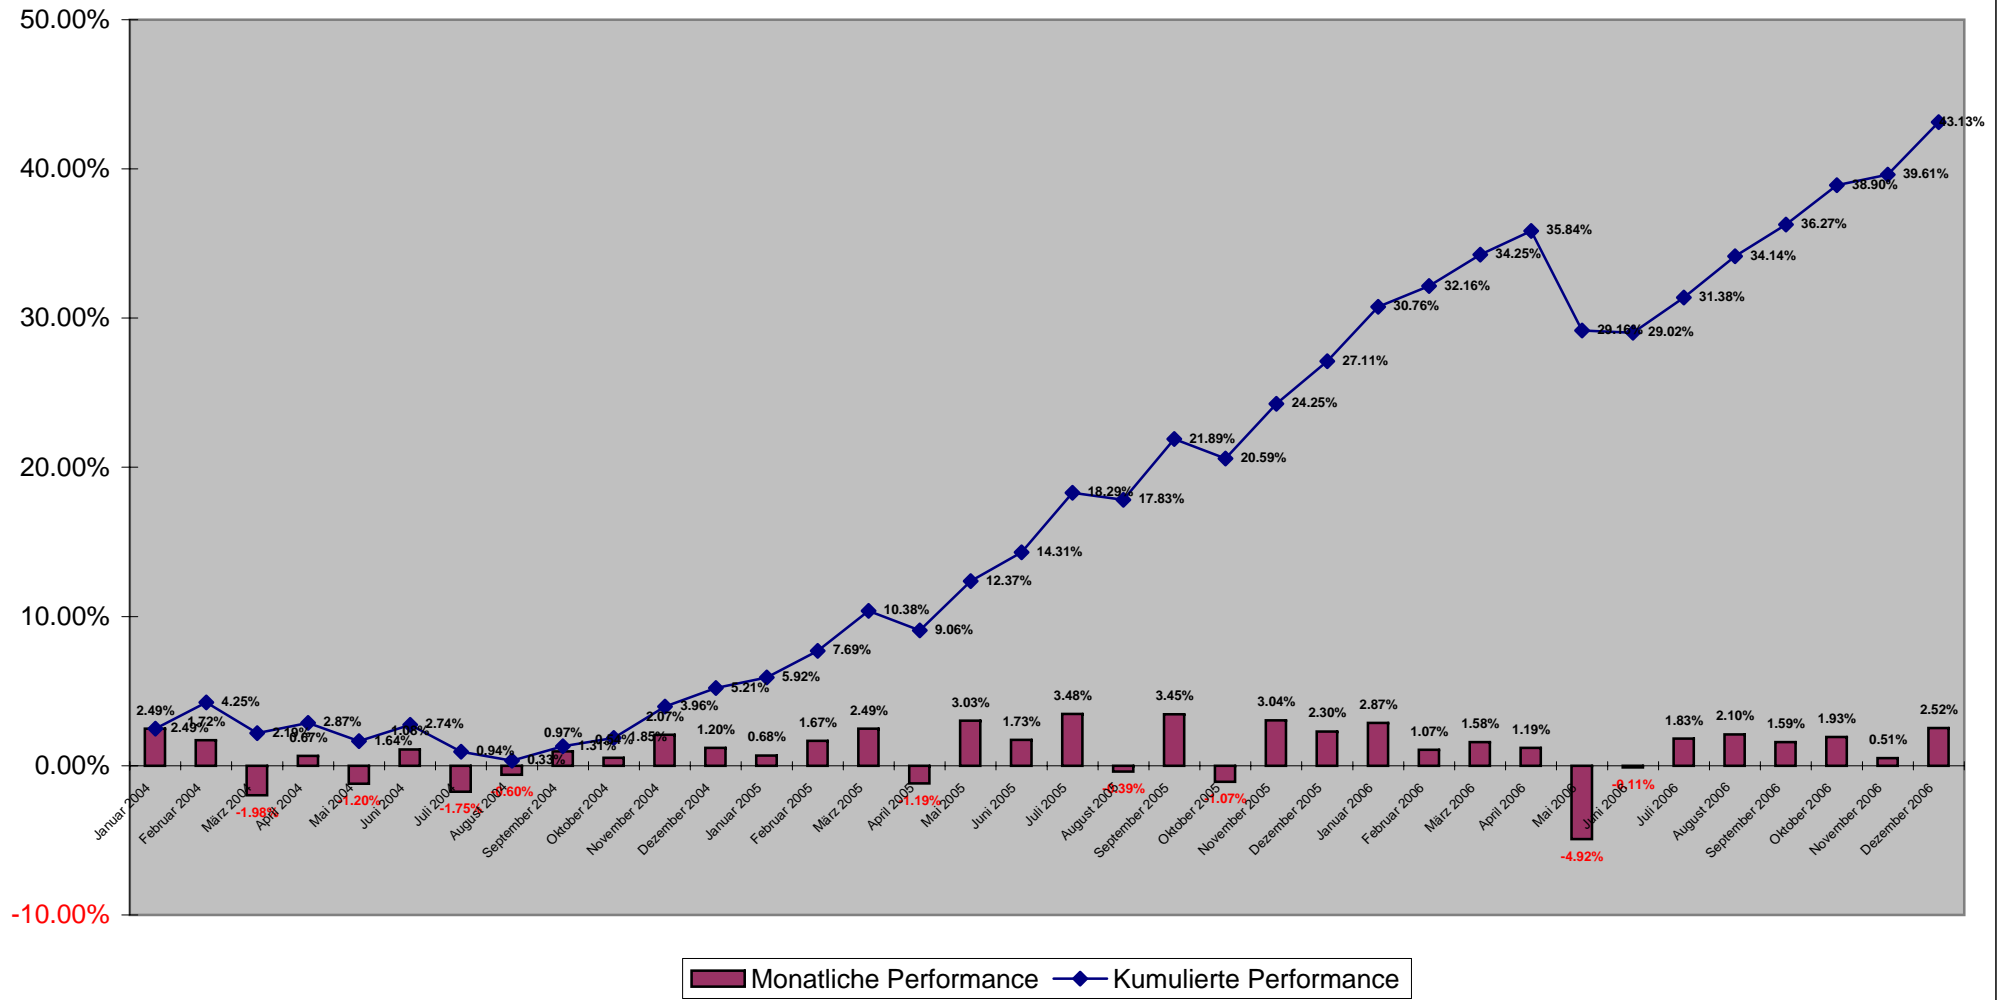

CHF / Ertrag

Performance Anlagestrategie

DELTA Investment Partner AG

CHF / Konservativ

Performance Anlagestrategie

DELTA Investment Partner AG

CHF / Ausgewogen

Performance Anlagestrategie

DELTA Investment Partner AG

CHF / Dynamisch

Performance Anlagestrategie

DELTA Investment Partner AG

CHF / Aktien

Performance Anlagestrategie DELTA Investment Partner AG