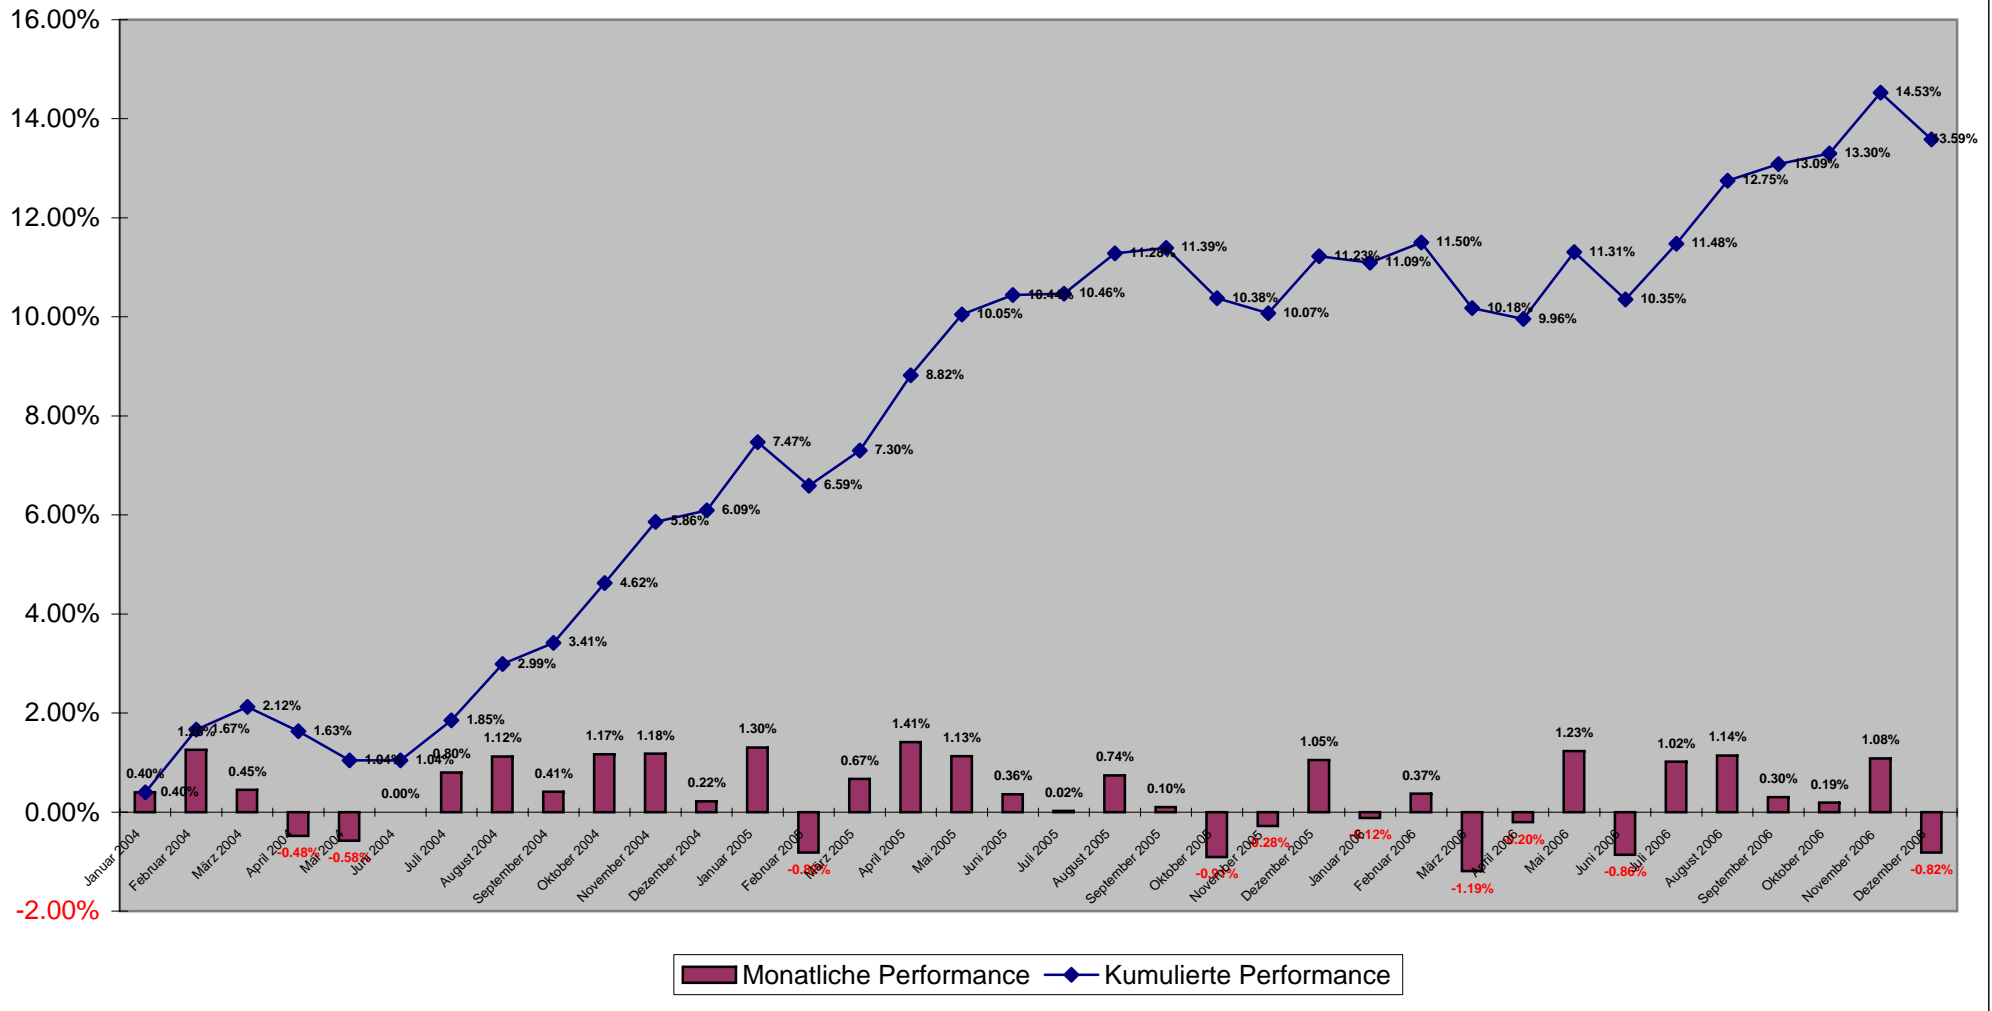

CHF / Ertrag

Performance Anlagestrategie

DELTA Investment Partner AG

CHF / Konservativ

Performance Anlagestrategie

DELTA Investment Partner AG

CHF / Ausgewogen

Performance Anlagestrategie

DELTA Investment Partner AG

CHF / Dynamisch

Performance Anlagestrategie

DELTA Investment Partner AG

CHF / Aktien

Performance Anlagestrategie DELTA Investment Partner AG