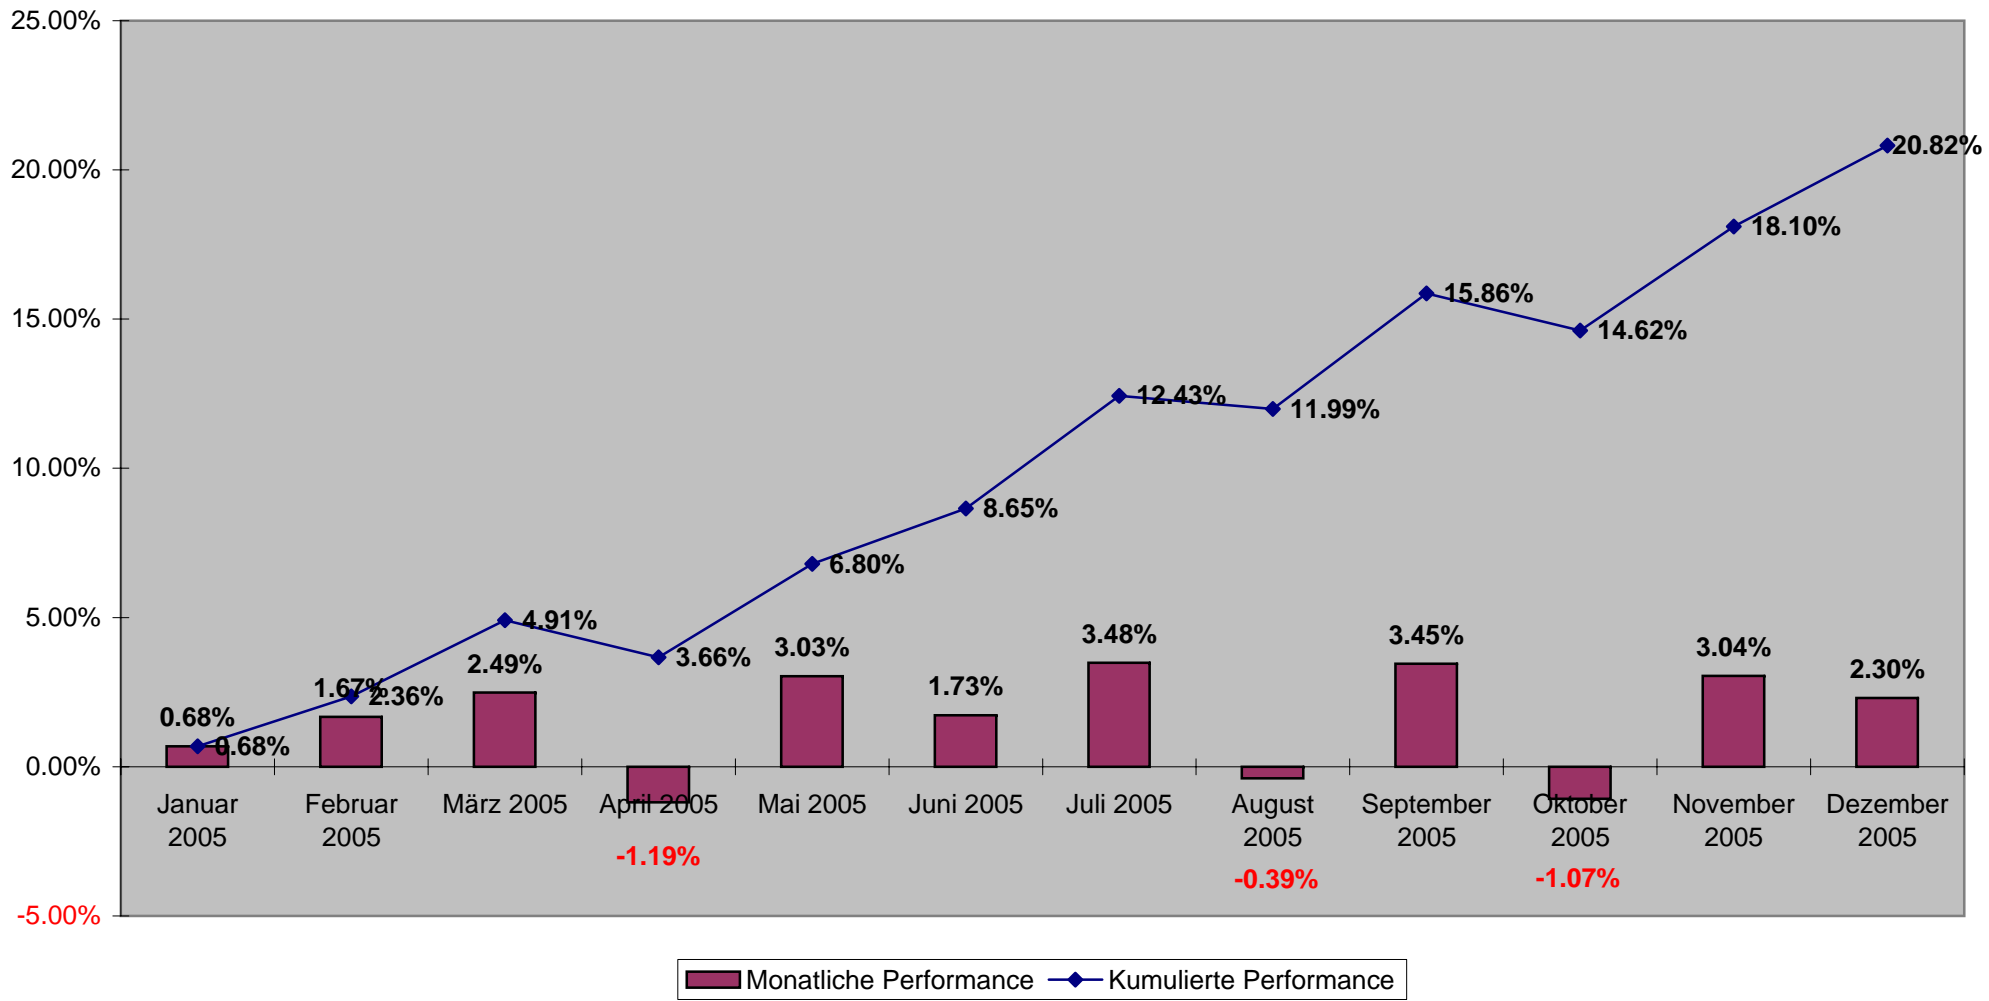

CHF / Ertrag

Performance Anlagestrategie DELTA Investment Partner AG

CHF / Konservativ

Performance Anlagestrategie

DELTA Investment Partner AG

CHF / Ausgewogen

Performance Anlagestrategie

DELTA Investment Partner AG

CHF / Dynamisch

Performance Anlagestrategie DELTA Investment Partner AG

CHF / Aktien

Performance Anlagestrategie DELTA Investment Partner AG