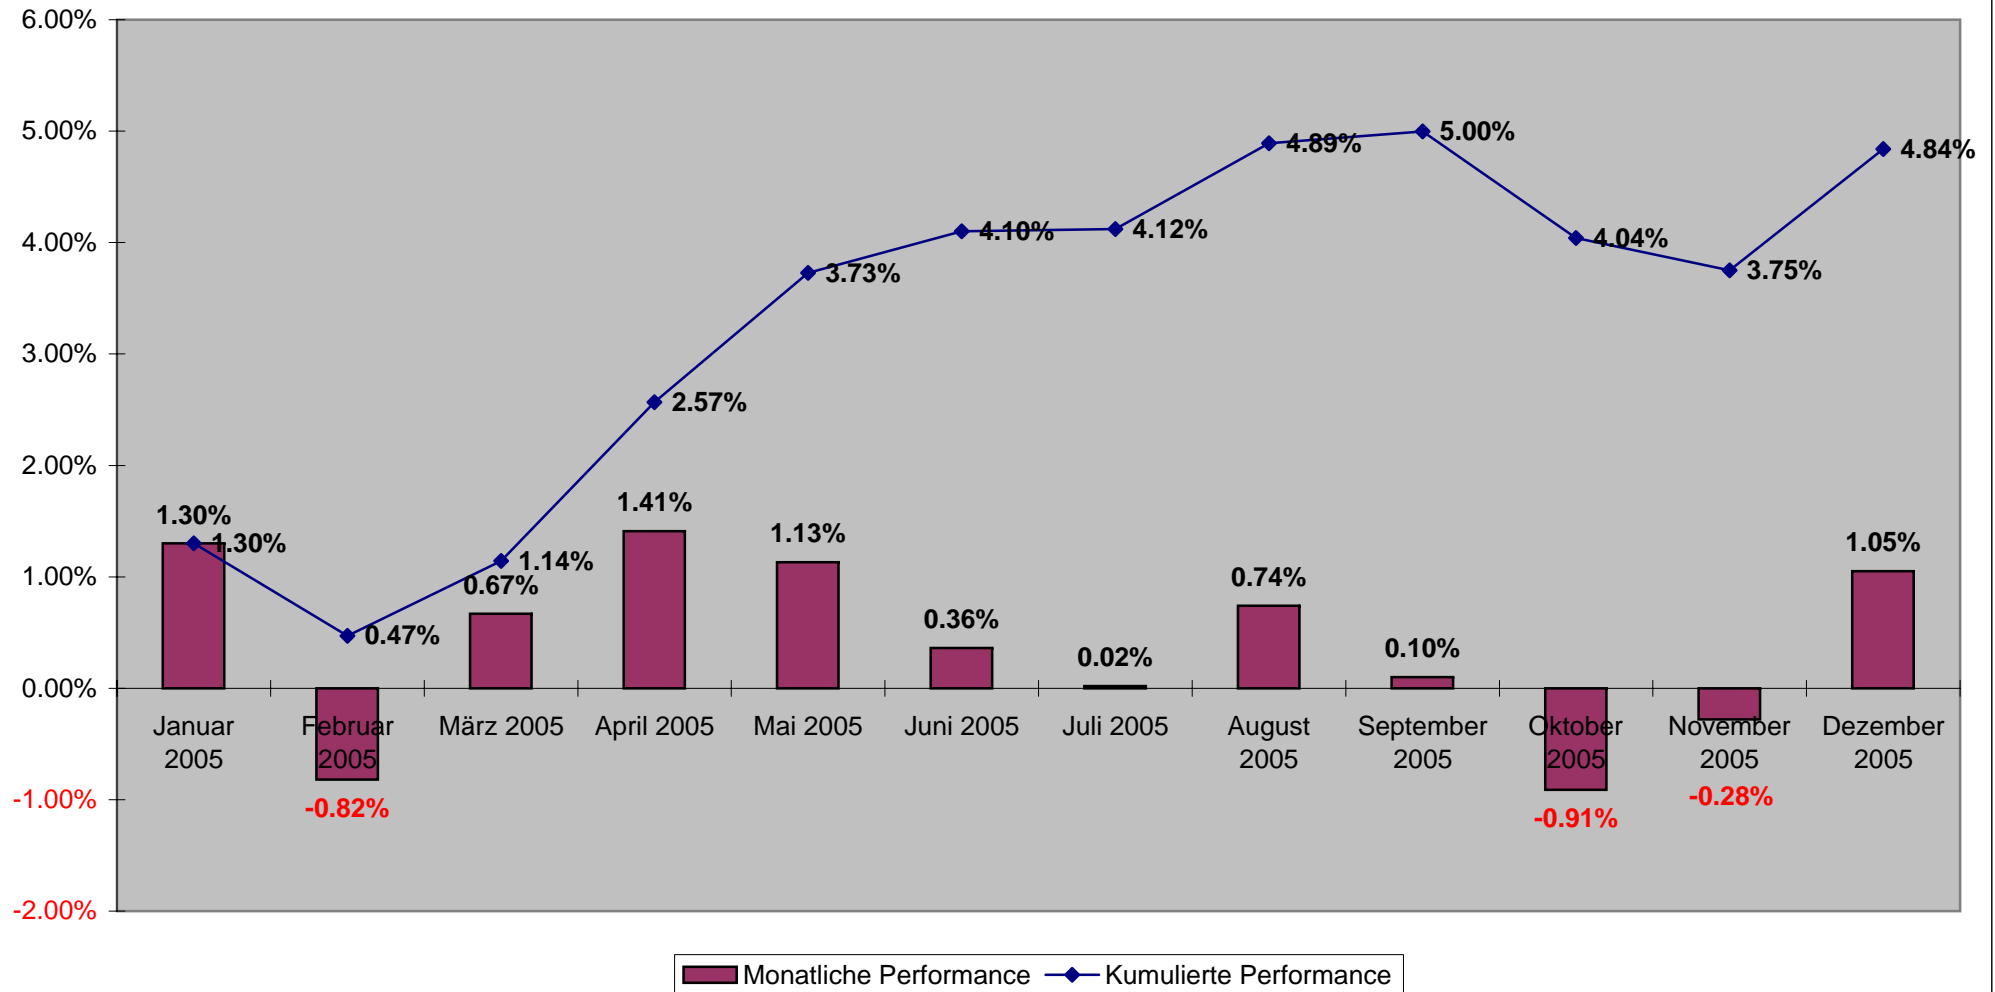

CHF / Ertrag

Performance Anlagestrategie DELTA Investment Partner AG

CHF / Konservativ

Performance Anlagestrategie

DELTA Investment Partner AG

CHF / Ausgewogen

Performance Anlagestrategie

DELTA Investment Partner AG

CHF / Dynamisch

Performance Anlagestrategie DELTA Investment Partner AG

CHF / Aktien

Performance Anlagestrategie DELTA Investment Partner AG