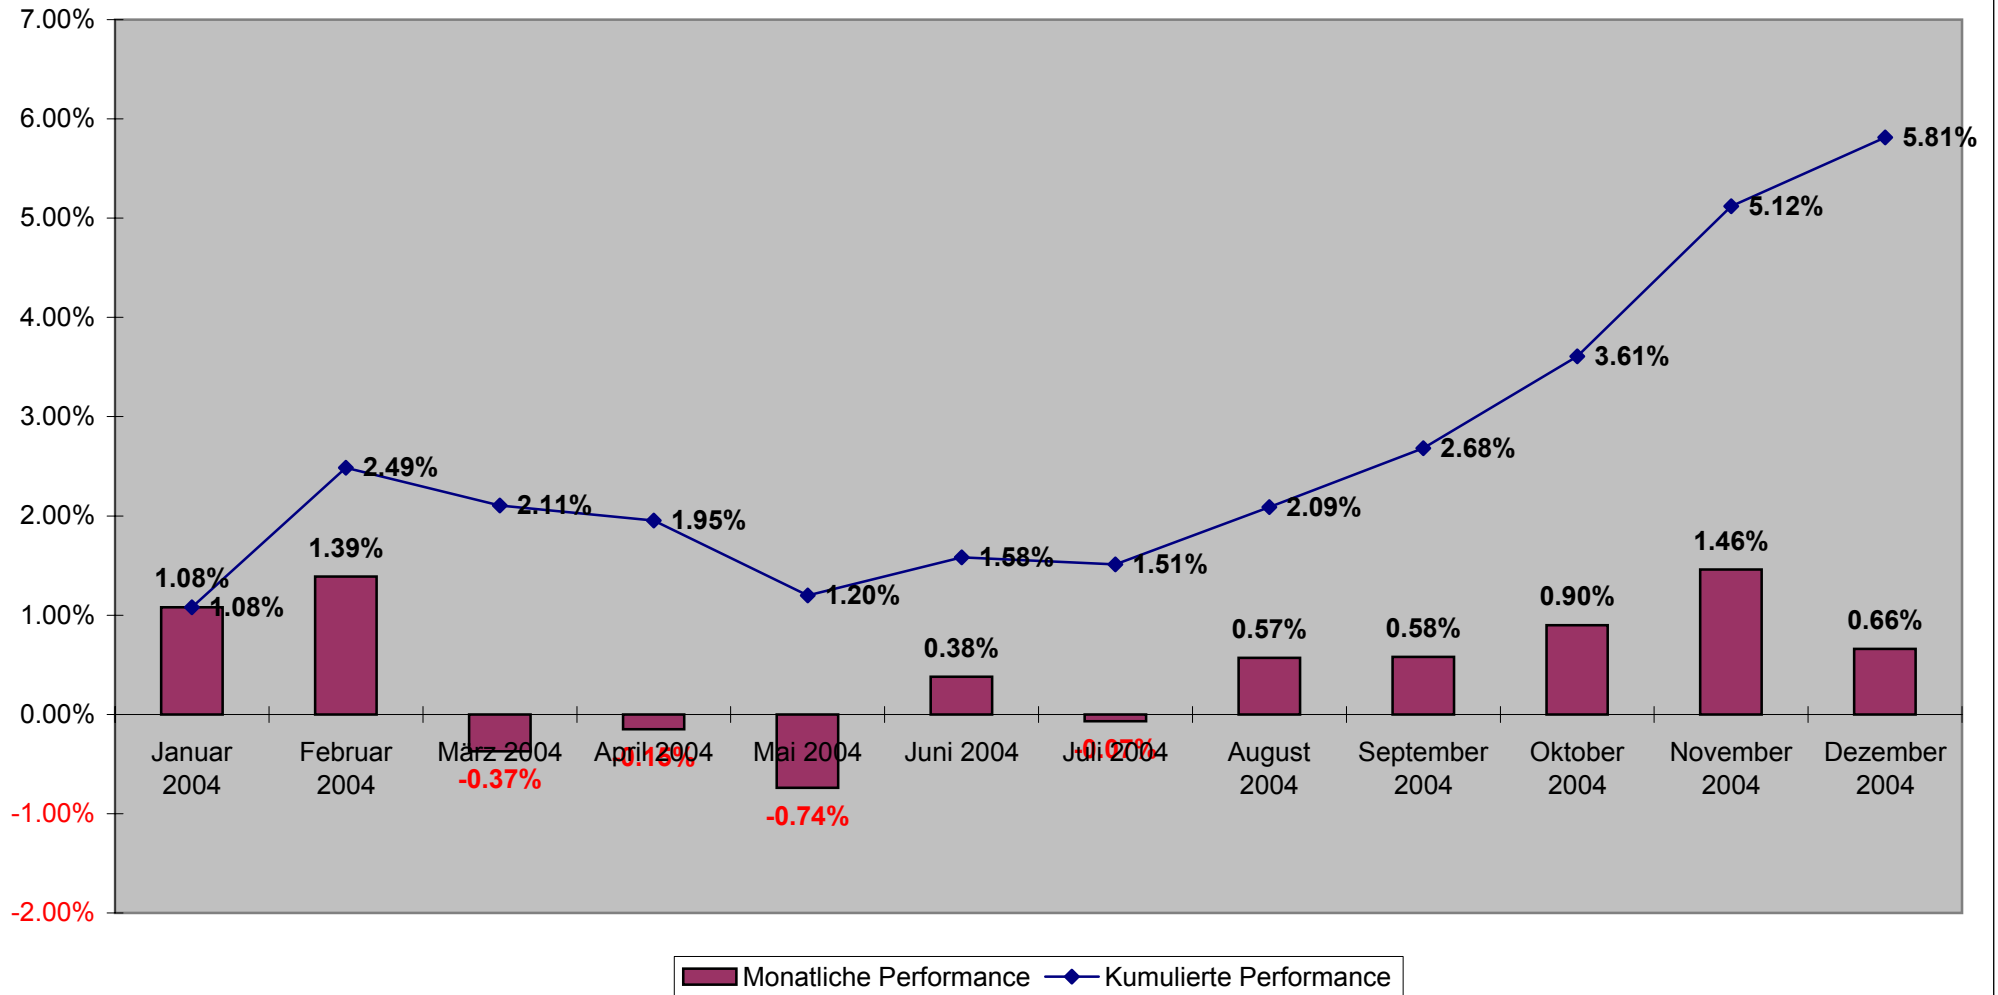

CHF / Ertrag

Performance Anlagestrategie DELTA Investment Partner AG

CHF / Konservativ

Performance Anlagestrategie DELTA Investment Partner AG

CHF / Ausgewogen

Performance Anlagestrategie

DELTA Investment Partner AG

CHF / Dynamisch

Performance Anlagestrategie

DELTA Investment Partner AG

CHF / Aktien

Performance Anlagestrategie DELTA Investment Partner AG