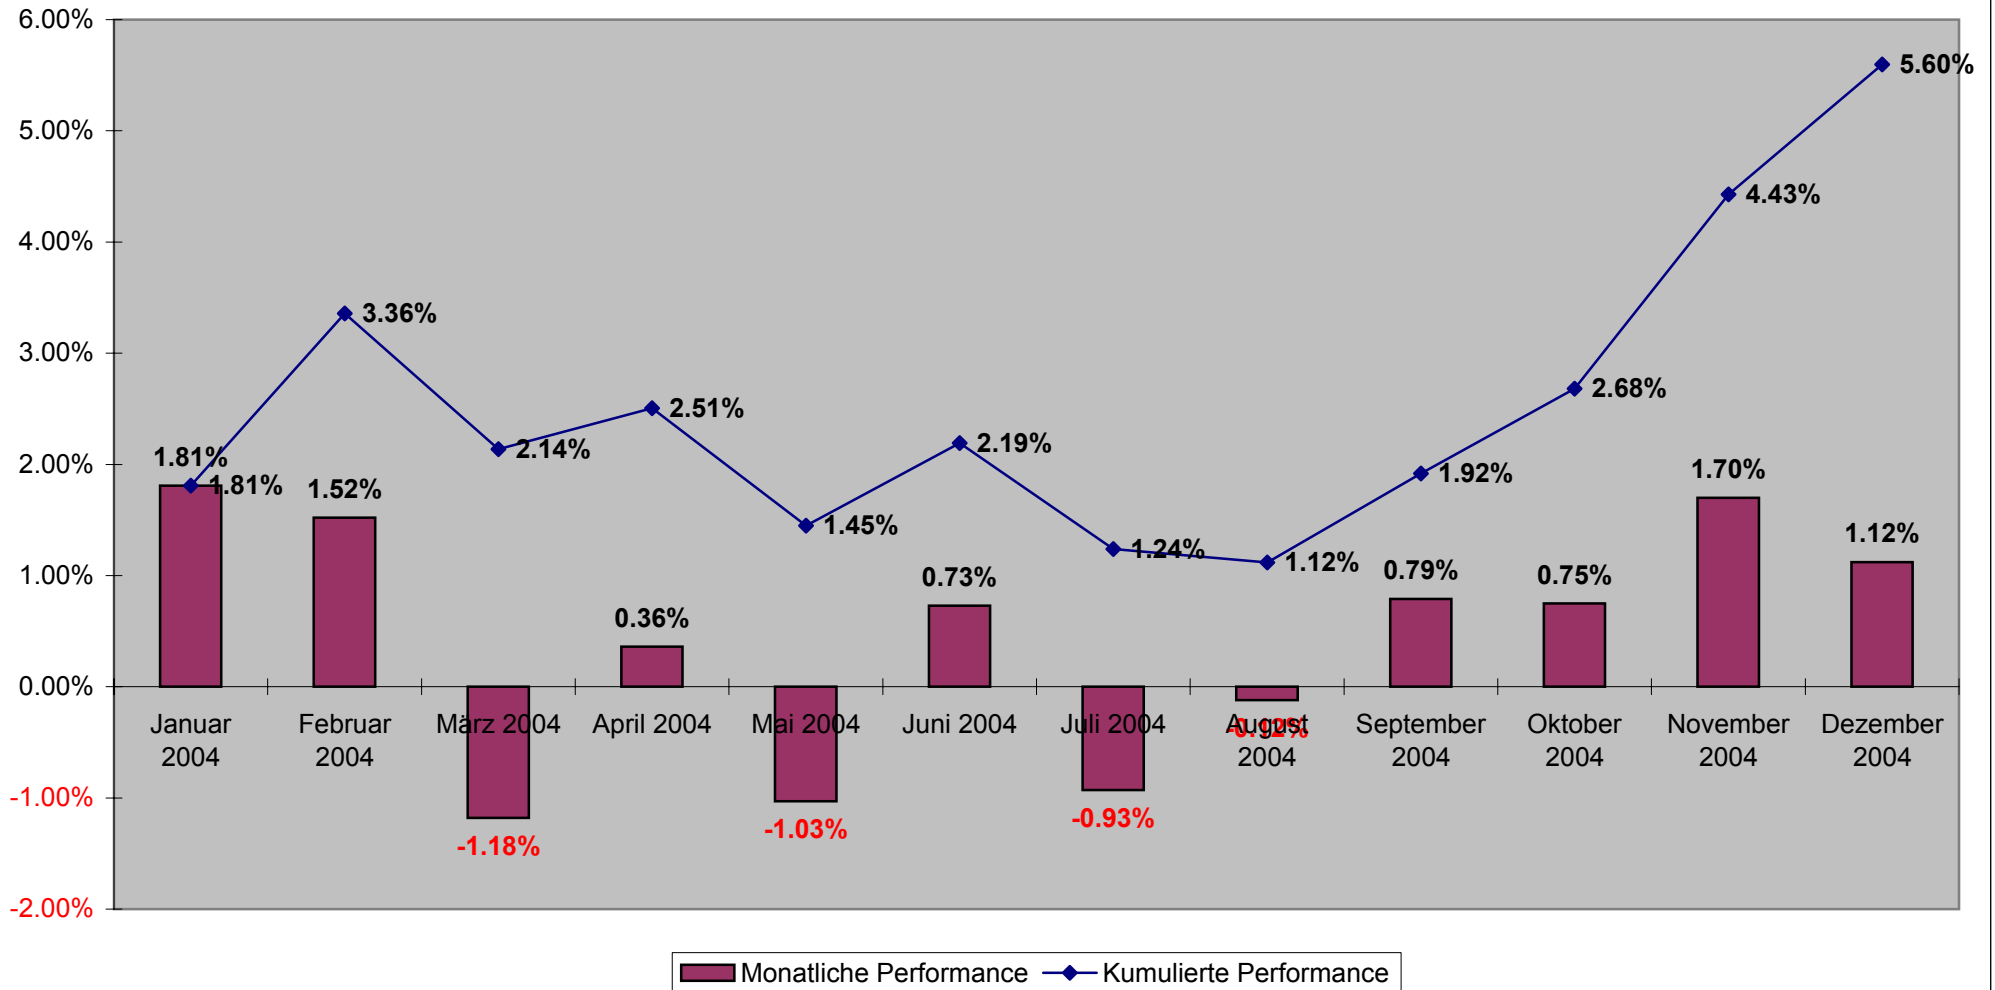

CHF / Ertrag

Performance Anlagestrategie DELTA Investment Partner AG

CHF / Konservativ

Performance Anlagestrategie DELTA Investment Partner AG

CHF / Ausgewogen

Performance Anlagestrategie

DELTA Investment Partner AG

CHF / Dynamisch

Performance Anlagestrategie

DELTA Investment Partner AG

CHF / Aktien

Performance Anlagestrategie DELTA Investment Partner AG