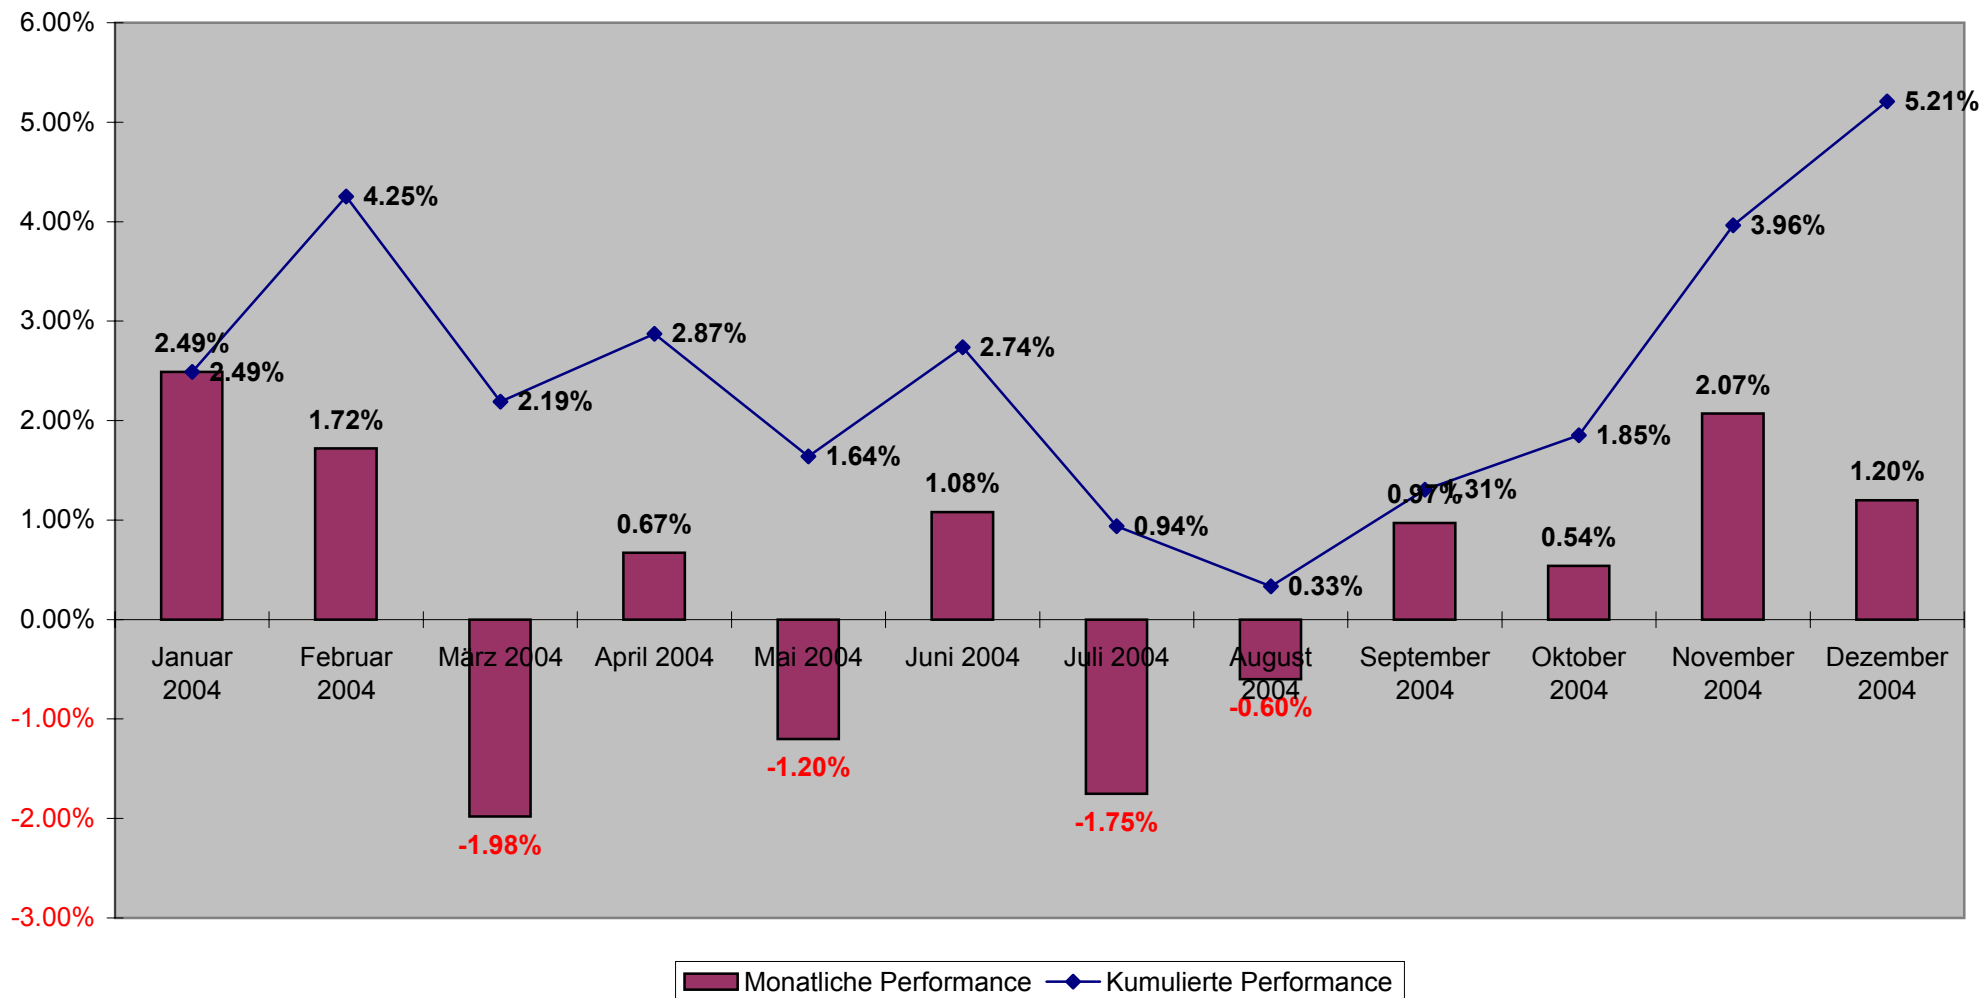

CHF / Ertrag

Performance Anlagestrategie DELTA Investment Partner AG

CHF / Konservativ

Performance Anlagestrategie DELTA Investment Partner AG

CHF / Ausgewogen

Performance Anlagestrategie

DELTA Investment Partner AG

CHF / Dynamisch

Performance Anlagestrategie

DELTA Investment Partner AG

CHF / Aktien

Performance Anlagestrategie DELTA Investment Partner AG